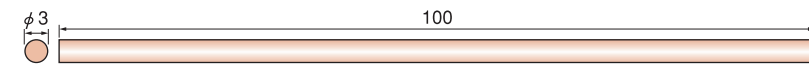

☐ 適応ストーンホルダー (φ3.0mm用) SNH-30 ¥1,500 (1本)

#150 (グリーン)	JR150-0102100	¥1,000 (1本)
#200 (ピンク)	JR200-0102100	¥1,000 (1本)
#400 (バイオレット)	JR400-0102100	¥1,000 (1本)
#600 (オレンジ)	JR600-0102100	¥1,000 (1本)
#800 (ブルー)	JR800-0102100	¥1,000 (1本)
#1000 (ホワイト)	JR1000-0102100	¥1,000 (1本)

#150 (グリーン)	JR150-0104100	¥2,000 (1本)
#200 (ピンク)	JR200-0104100	¥2,000 (1本)
#400 (バイオレット)	JR400-0104100	¥2,000 (1本)
#600 (オレンジ)	JR600-0104100	¥2,000 (1本)
#800 (ブルー)	JR800-0104100	¥2,000 (1本)
#1000 (ホワイト)	JR1000-0104100	¥2,000 (1本)

#150 (グリーン)	JR150-0106100	¥3,000 (1本)
#200 (ピンク)	JR200-0106100	¥3,000 (1本)
#400 (バイオレット)	JR400-0106100	¥3,000 (1本)
#600 (オレンジ)	JR600-0106100	¥3,000 (1本)
#800 (ブルー)	JR800-0106100	¥3,000 (1本)
#1000 (ホワイト)	JR1000-0106100	¥3,000 (1本)

#150 (グリーン)	JR150-0110100	¥4,000 (1本)
#200 (ピンク)	JR200-0110100	¥4,000 (1本)
#400 (バイオレット)	JR400-0110100	¥4,000 (1本)
#600 (オレンジ)	JR600-0110100	¥4,000 (1本)
#800 (ブルー)	JR800-0110100	¥4,000 (1本)
#1000 (ホワイト)	JR1000-0110100	¥4,000 (1本)

#150 (グリーン)	JR150-0113100	¥5,000 (1本)
#200 (ピンク)	JR200-0113100	¥5,000 (1本)
#400 (バイオレット)	JR400-0113100	¥5,000 (1本)
#600 (オレンジ)	JR600-0113100	¥5,000 (1本)
#800 (ブルー)	JR800-0113100	¥5,000 (1本)
#1000 (ホワイト)	JR1000-0113100	¥5,000 (1本)

#150 (グリーン)	JR150-023550	¥2,000 (1本)
#200 (ピンク)	JR200-023550	¥2,000 (1本)
#400 (バイオレット)	JR400-023550	¥2,000 (1本)
#600 (オレンジ)	JR600-023550	¥2,000 (1本)
#800 (ブルー)	JR800-023550	¥2,000 (1本)
#1000 (ホワイト)	JR1000-023550	¥2,000 (1本)

#150 (グリーン)	JR150-0235100	¥4,000 (1本)
#200 (ピンク)	JR200-0235100	¥4,000 (1本)
#400 (バイオレット)	JR400-0235100	¥4,000 (1本)
#600 (オレンジ)	JR600-0235100	¥4,000 (1本)
#800 (ブルー)	JR800-0235100	¥4,000 (1本)
#1000 (ホワイト)	JR1000-0235100	¥4,000 (1本)

#150 (グリーン)	JR150-030050	¥2,000 (1本)
#200 (ピンク)	JR200-030050	¥2,000 (1本)
#400 (バイオレット)	JR400-030050	¥2,000 (1本)
#600 (オレンジ)	JR600-030050	¥2,000 (1本)
#800 (ブルー)	JR800-030050	¥2,000 (1本)
#1000 (ホワイト)	JR1000-030050	¥2,000 (1本)

#150 (グリーン)	JR150-0300100	¥4,000 (1本)
#200 (ピンク)	JR200-0300100	¥4,000 (1本)
#400 (バイオレット)	JR400-0300100	¥4,000 (1本)
#600 (オレンジ)	JR600-0300100	¥4,000 (1本)
#800 (ブルー)	JR800-0300100	¥4,000 (1本)
#1000 (ホワイト)	JR1000-0300100	¥4,000 (1本)