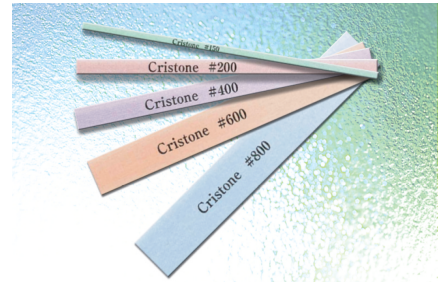

クリストン クリスタルファイバーストーン MADE IN JAPAN

今までにない最強の切削力、結合度、高強度!!

クリストンは、厳選された原材料のみを使用した最高品質のセラミック繊維砥石です。不純物を一掃し結晶の純度を高めることで、含有率もアップ、かつてない最高の研削性と仕上がりを提供します。

- 高強度** 曲げ強度は最大1300MPa (120~200%強度プラス)
- 高研磨力** セラミック砥石の2倍の研磨効果 (EDMスケール除去において50%短縮)
- すぐれた仕上がり** 研磨に最適な結晶構造 (Ra=0.4μmまで切削時間50%短縮)