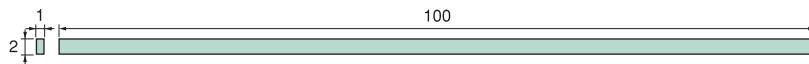

HRC70以下の材料全般に使用可能

適応ストーンホルダー (2mm幅用) SSH-2 ¥1,000 (1本)

適応ストーンホルダー (4mm幅用) SSH-4 ¥1,000 (1本)

適応ストーンホルダー (6mm幅用) SSH-6 ¥1,000 (1本)

適応ストーンホルダー (10mm幅用) SSH-10 ¥1,000 (1本)

適応ストーンホルダー (13mm幅用) SSH-13 ¥1,000 (1本)