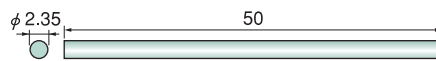

HRC70以下の材料全般に使用可能

適応ストーンホルダー (2mm幅用) SSH-2 ¥1,000 (1本)

適応ストーンホルダー (4mm幅用) SSH-4 ¥1,000 (1本)

適応ストーンホルダー (6mm幅用) SSH-6 ¥1,000 (1本)

適応ストーンホルダー (10mm幅用) SSH-10 ¥1,000 (1本)

適応ストーンホルダー (13mm幅用) SSH-13 ¥1,000 (1本)