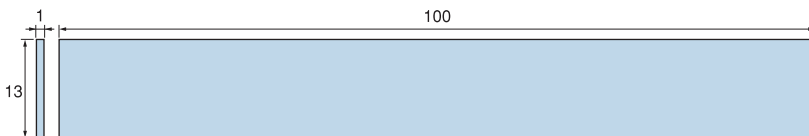

HRC70以下の材料全般に使用可能

適応ストーンホルダー (2mm幅用) SSH-2 ¥1,000 (1本)

適応ストーンホルダー (4mm幅用) SSH-4 ¥1,000 (1本)

適応ストーンホルダー (6mm幅用) SSH-6 ¥1,000 (1本)

適応ストーンホルダー (10mm幅用) SSH-10 ¥1,000 (1本)

適応ストーンホルダー (13mm幅用) SSH-13 ¥1,000 (1本)