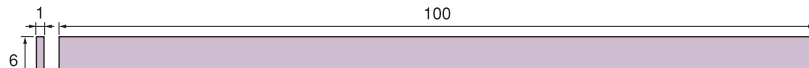

HRC70以下の材料全般に使用可能

適応ストーンホルダー (2mm幅用) SSH-2 ¥1,000 (1本)

適応ストーンホルダー (4mm幅用) SSH-4 ¥1,000 (1本)

適応ストーンホルダー (6mm幅用) SSH-6 ¥1,000 (1本)

適応ストーンホルダー (10mm幅用) SSH-10 ¥1,000 (1本)

適応ストーンホルダー (13mm幅用) SSH-13 ¥1,000 (1本)