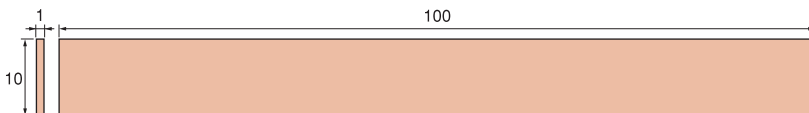

HRC70以下の材料全般に使用可能

適応ストーンホルダー (2mm幅用) SSH-2 ¥1,000 (1本)

適応ストーンホルダー (4mm幅用) SSH-4 ¥1,000 (1本)

適応ストーンホルダー (6mm幅用) SSH-6 ¥1,000 (1本)

適応ストーンホルダー (10mm幅用) SSH-10 ¥1,000 (1本)

適応ストーンホルダー (13mm幅用) SSH-13 ¥1,000 (1本)